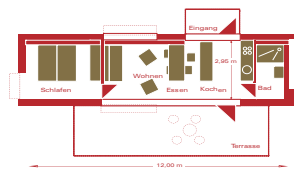

EIN | RAUM | HAUS

Stand Juni 2007

H a u s t y p e n

Dipl.Ing. Siegfried Schwarz & Dipl.Ing. Frank Vetter
Lothringer Weg 3 .01309 Dresden Germany
0049 (0)351 319 059 76 kistentraeume@dresdenstyle.de

W A U ! ! !

EIN | RAUM | HAUS

Das erste Modul

Bärwalder Info- Modul

Das gläserne Modul

Modul auf d. Wasser

05ER Modul
mit `Hochdach`

Offenes Modul
Pergola + Würfelhaus

Addition- und Kombinationsmöglichkeiten